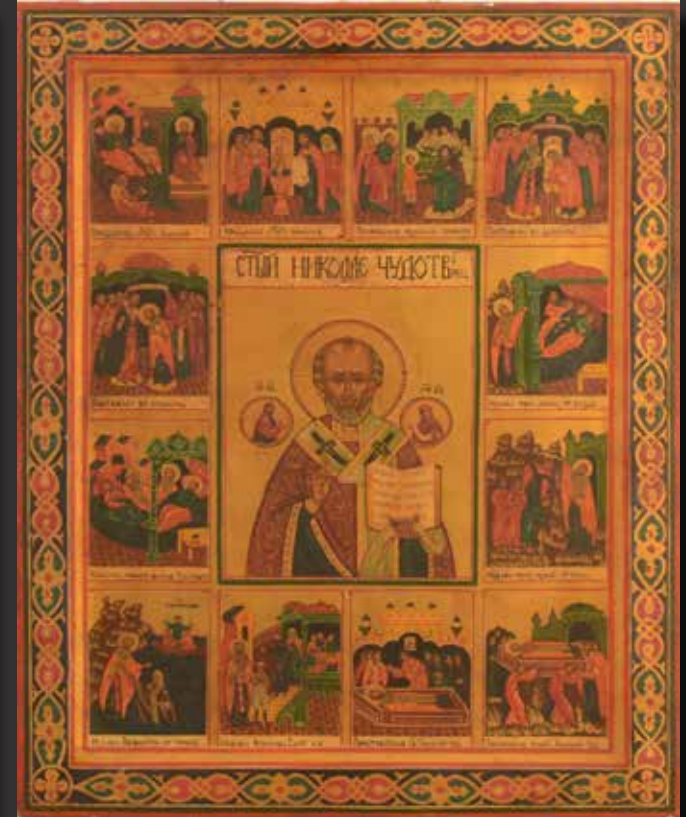

■ 135- Icône représentant Jésus

$ 1,200/1,500

■ 136- Icône représentant la Vierge

$ 1,200/1,500

■ 137- Icône représentant La Vie de Saint Nicolas

$ 1,400/2,000

■ 138- Tapis caucasien Kouba ancien à décor de quatre losanges bleu et saumon sur fond marine. Large et belle bordure à décor de rosaces

L: 170cm, l: 125cm

$ 2,200/2,800

■ 139- Tapis caucasien Chirwan ancien à 4 petits rectangles moutarde sur fond marine. Large et riche bordure florale avec rosaces marine et beige L: 183cm, l: 125cm

$ 2,000/3,000