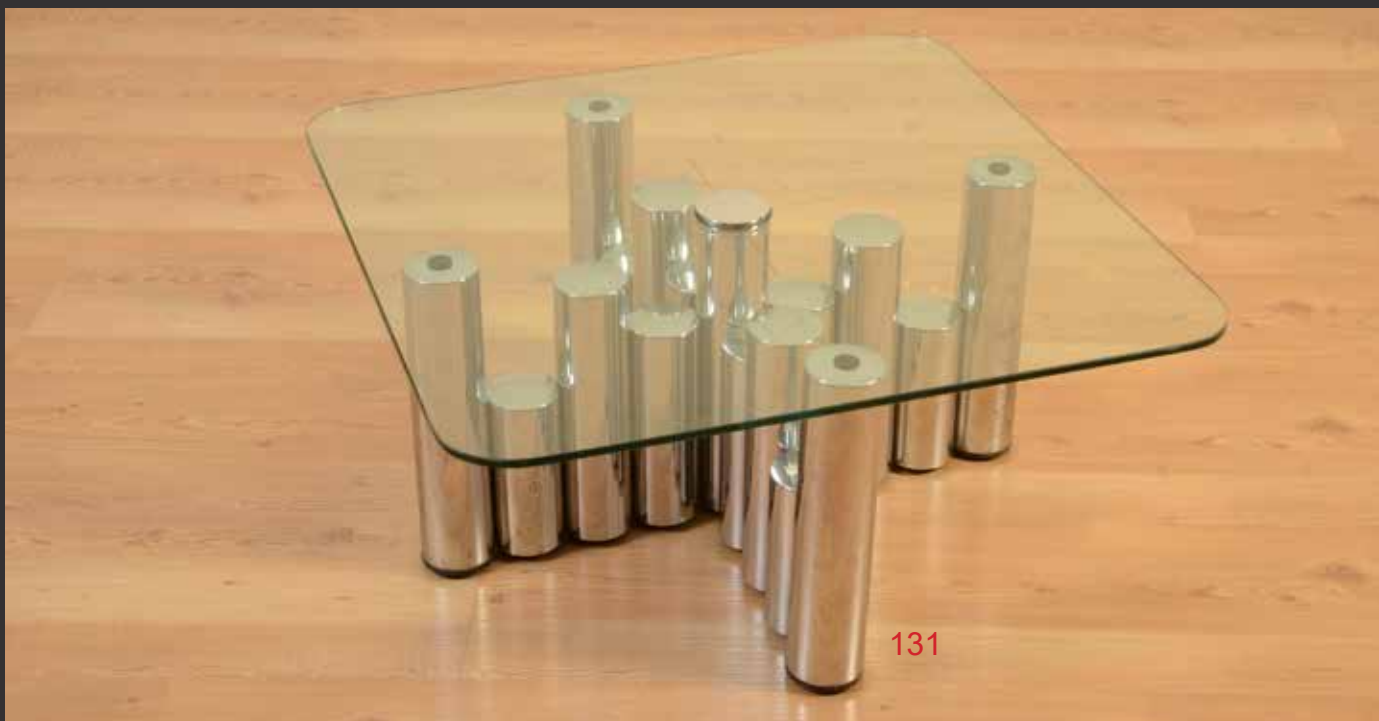

H: 118cm, L: 100cm

\$ 2,000/3,000

- **127- Importante console de style Louis XV bois doré** richement sculptée de feuillages et de coquilles en ceinture et en traverse d'entretoise. Elle repose sur quatre pieds cambrés sculptés de volutes. Dessus de marbre beige veiné. France, XIXème
L: 114cm, Pr: 52cm, H: 83cm \$ 1,500/2,500